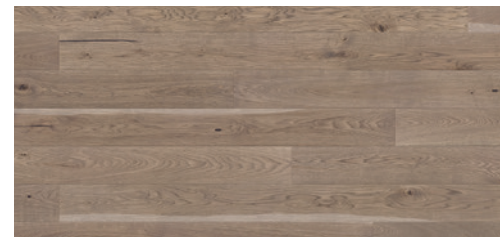

DOM
DEVELOPMENT

PROGRAM WYKOŃCZENIOWY

PREMIUM

Deski podłogowe

BARLINEK
Tastes of life
Dąb Pudding Grande
deska warstwowa lakierowana
18 x 220 x 0,14 cm
mat

BARLINEK
Tastes of Life
Dąb Cheesecake Grande
deska warstwowa lakierowana
18 x 109,2 x 0,14 cm
mat

BARLINEK
Decor Line
Dąb Bowfell Medio
deska warstwowa lakierowana
18 x 109,2 x 0,14 cm
mat

BARLINEK
Tastes of Life
Dąb Toffee Grande
deska warstwowa lakierowana
18 x 109,2 x 0,14 cm
mat

BARLINEK
Pure Line
Dąb Azure Window Grande
deska warstwowa lakierowana
18 x 109,2 x 0,14 cm
mat