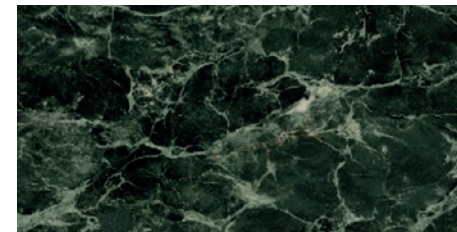

MARAZZI
Grande Marble Look Verde Aver
połysk
60x 120 cm