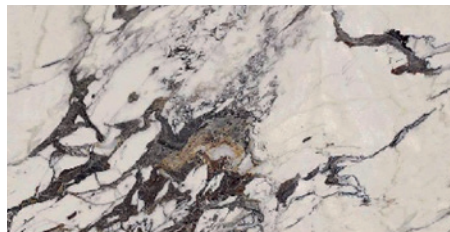

FIORANESE
I Cocci Cenere Spaccato
szary, mat
60 x 60 cm

FIORANESE
I Cocci Grafite Spaccato
czarny, mat
60 x 60 cm

Płytki ścienne

MARAZZI
Grande Marble Look Altissimo lux
połysk
60x 120 cm

MARAZZI
Grande Marble Look Evolutionmarble tafu
połysk
60 x 120 cm