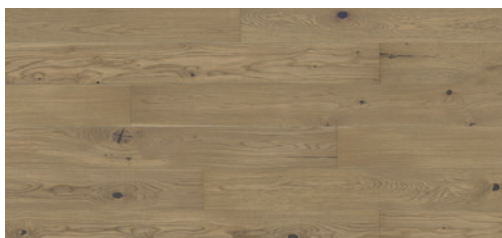

DOM
DEVELOPMENT

PROGRAM WYKOŃCZENIOWY

PREMIUM

Deski podłogowe

BARLINEK
Tastes of life
Dąb Pudding Grande
deska warstwowa lakierowana
18 x 220 x 0,14 cm
mat

BARLINEK
Tastes of Life
Dąb Cheesecake Grande
deska warstwowa lakierowana
18 x 109,2 x 0,14 cm
mat

BARLINEK
Decor Line
Dąb Bowfell Medio
deska warstwowa lakierowana
18 x 109,2 x 0,14 cm
mat

BARLINEK
Tastes of Life
Dąb Toffee Grande
deska warstwowa lakierowana
18 x 109,2 x 0,14 cm
mat

BARLINEK
Pure Line
Dąb Azure Window Grande
deska warstwowa lakierowana
18 x 109,2 x 0,14 cm
mat