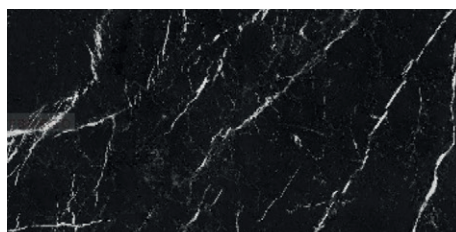

MARAZZI
Grande Marble Look Elegant Black
połysk
60 x 120 cm