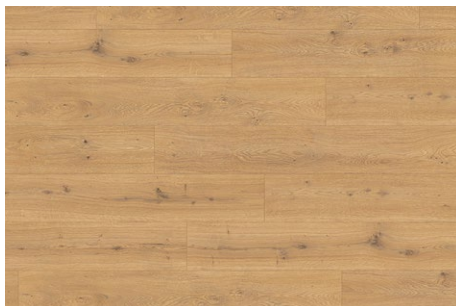

## Panele podłogowe i listwa przypodłogowa

EGGER  
Aqua Akacja Sheffield Naturalna  
wilgocioodporny  
129,2 x 19,3 x 0,8 cm

EGGER  
Aqua Dąb Predaia Miodowy  
wilgocioodporny  
129,2 x 19,3 x 0,8 cm

EGGER  
Aqua Dąb Sherman Miodowy  
wilgocioodporny  
129,2 x 19,3 x 0,8 cm