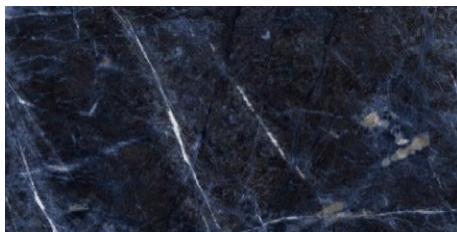

Płytki ściennie

MARAZZI
Grande Marble Look Sodalite Blue
połysk
60 x 120 cm