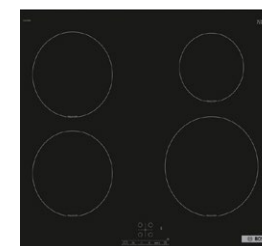

REGINOX  
Amsterdam  
biały

REGINOX  
Amsterdam  
czarny

BOSCH  
Serie 2  
Chłodziarka - zamrażarka

BOSCH  
Serie 2  
zmywarka 45 cm

BOSCH  
Serie 2  
zmywarka 60 cm

BOSCH  
Serie 2  
okap  
srebrny

BOSH  
Serie4  
piekarnik do zabudowy  
czarny