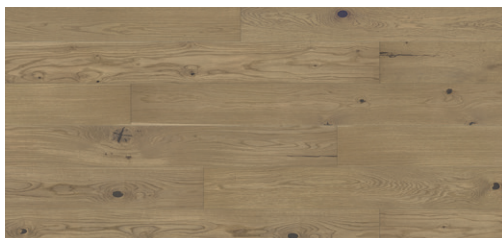

## Deski podłogowe

BARLINEK  
Tastes of life  
Dąb Pudding Grande  
deska warstwowa lakierowana  
18 x 220 x 0,14 cm  
mat

BARLINEK  
Tastes of Life  
Dąb Cheesecake Grande  
deska warstwowa lakierowana  
18 x 109,2 x 0,14 cm  
mat

BARLINEK  
Decor Line  
Dąb Bowfell Medio  
deska warstwowa lakierowana  
18 x 109,2 x 0,14 cm  
mat

BARLINEK  
Tastes of Life  
Dąb Toffee Grande  
deska warstwowa lakierowana  
18 x 109,2 x 0,14 cm  
mat