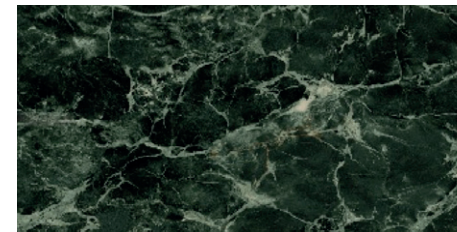

# Płytki ścienne

MARAZZI  
Grande Marble Look Altissimo lux  
połysk  
60x 120 cm

MARAZZI  
Grande Marble Look Evolutionmarble tafu  
połysk  
60 x 120 cm

MARAZZI  
Grande Marble Look capraia  
połysk  
60x120cm